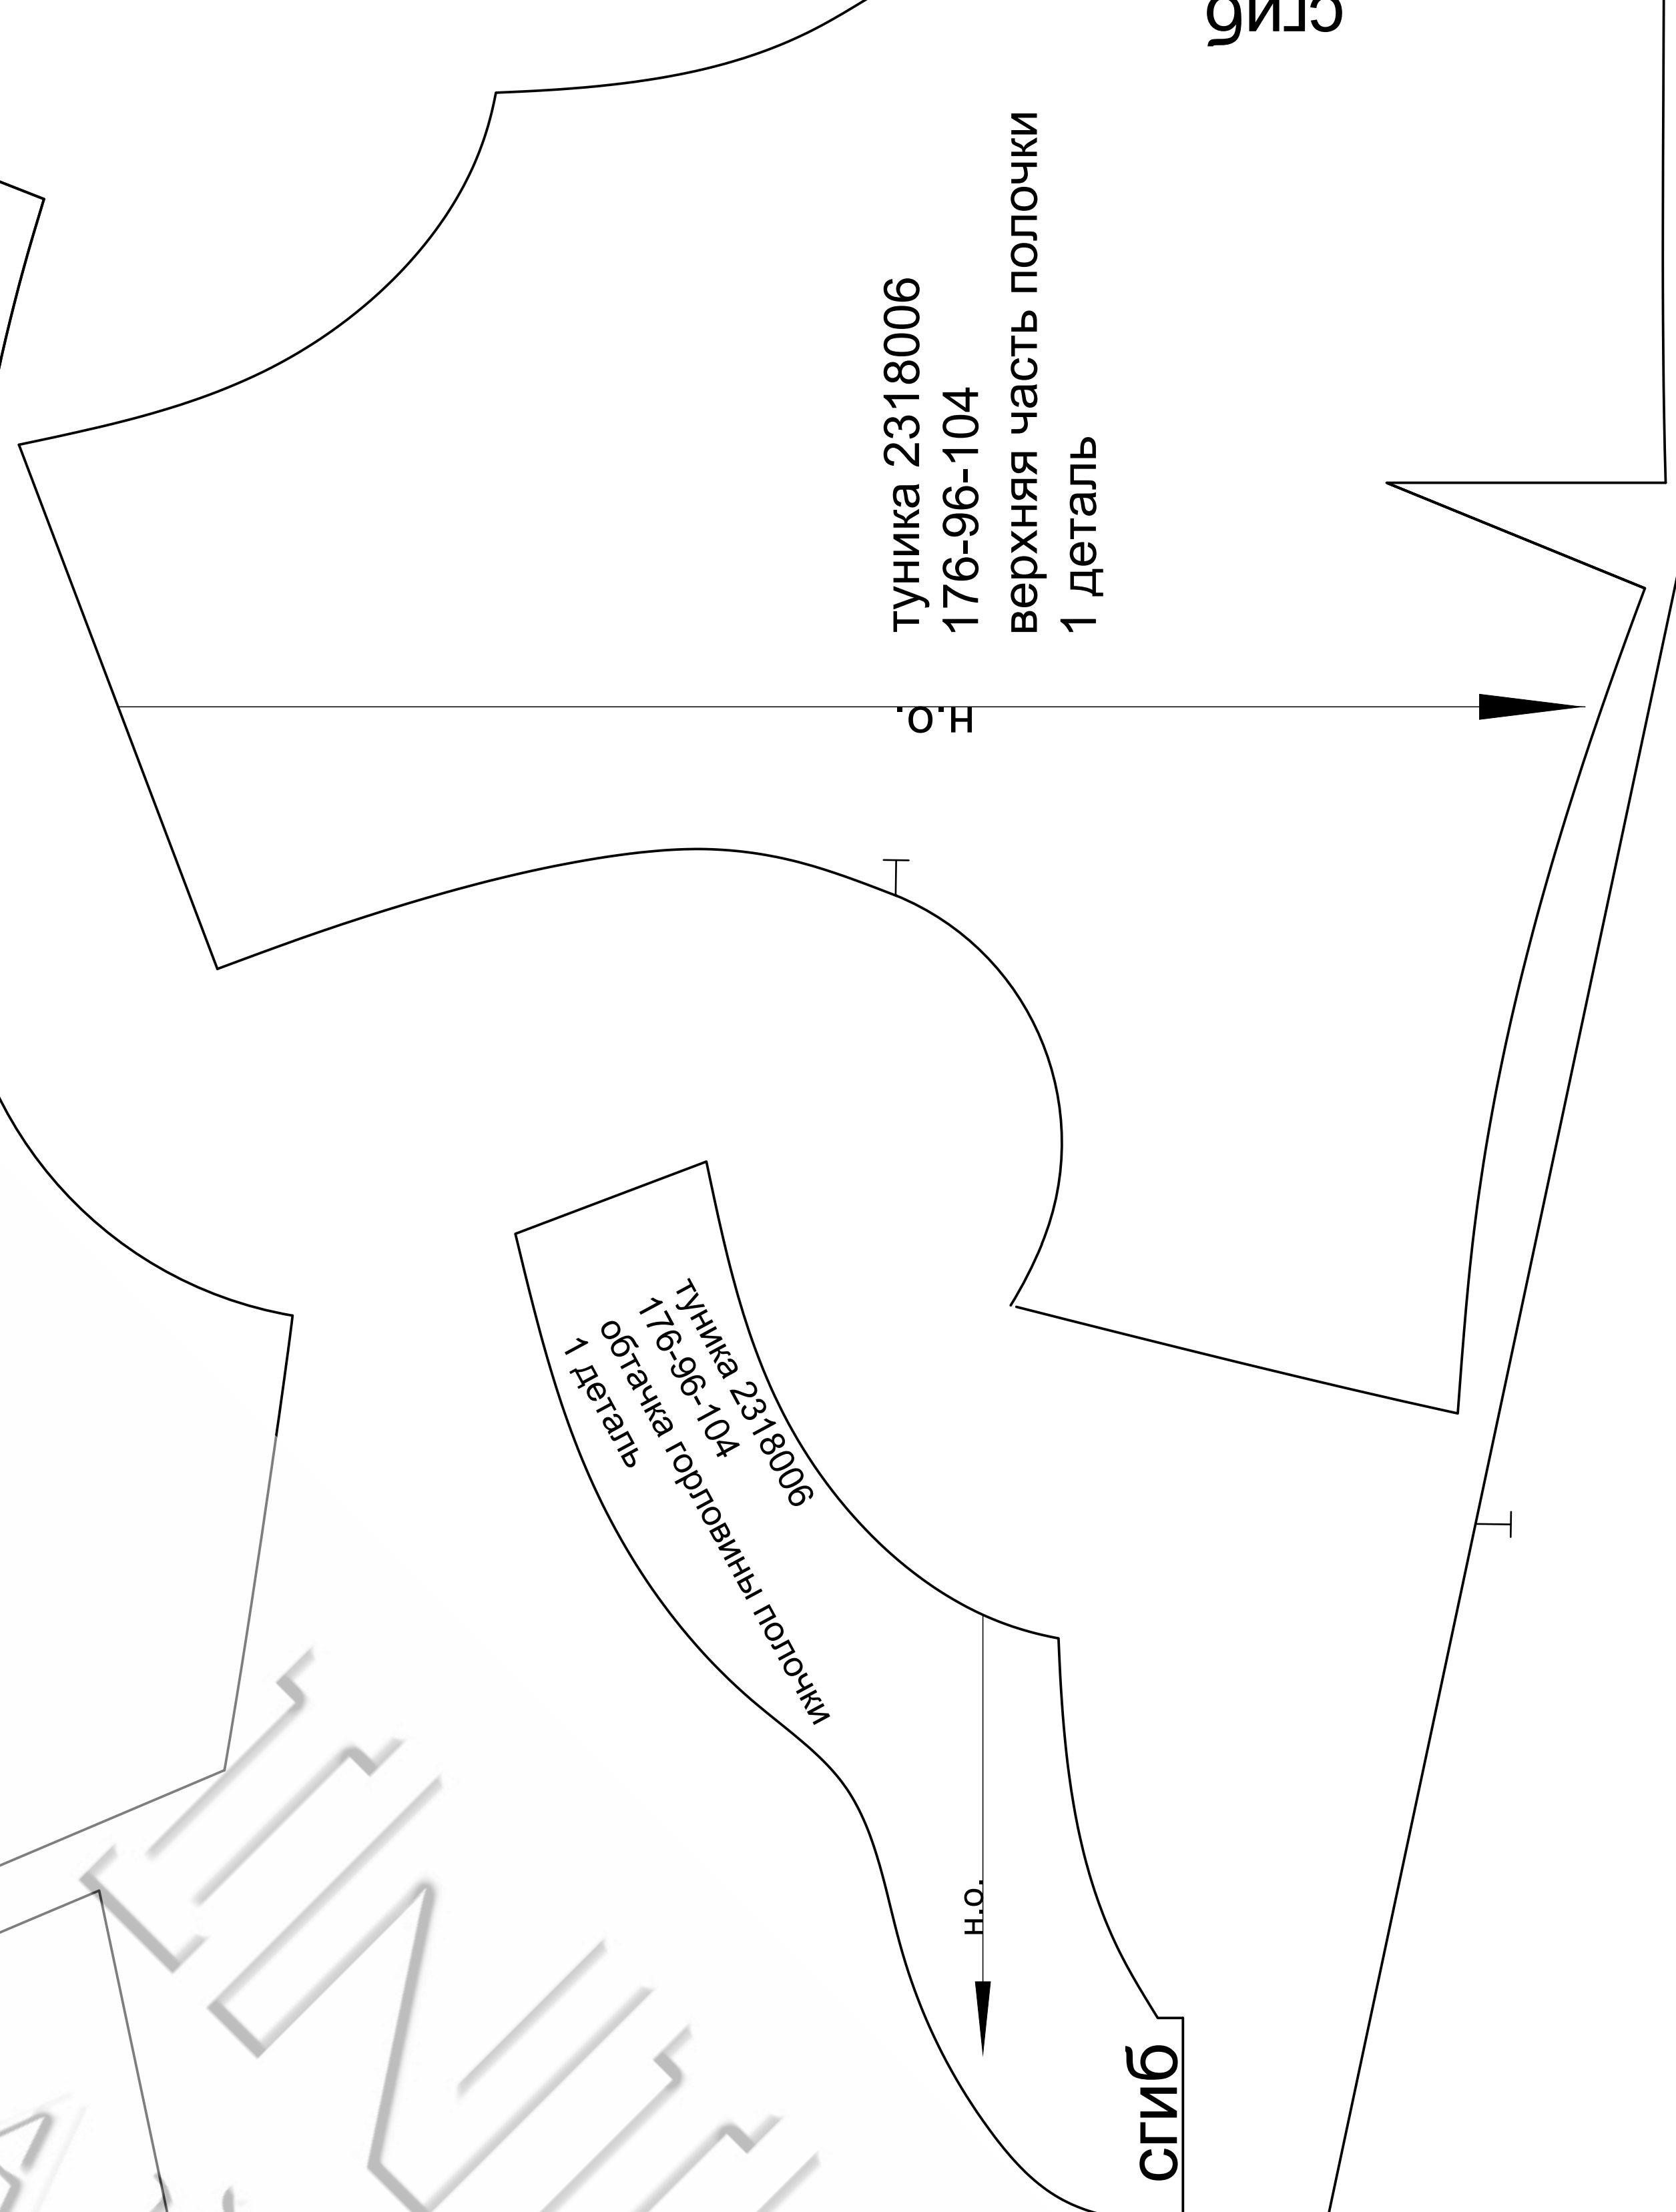

туника 2318006
176-96-104
верхняя часть спинки
1 деталь

туника 2318006
176-96-104
верхняя часть полочки
1 деталь

туника 2318006
176-96-104
обтачка горловины полочки
1 деталь

туника 2318006
176-96-104
нижняя часть полочки
1 деталь

туника 2318006
176-96-104
нижняя часть спинки
1 деталь

туника 2318006
176-96-104
обтачка горловины спинки
1 деталь

туника 2318006
176-96-104
рукав
2 детали

ДЛЯ ЗАКАЗА ИЛИ ПОДАРОК
СЕНСОРНОЙ ОДЕЖДЫ